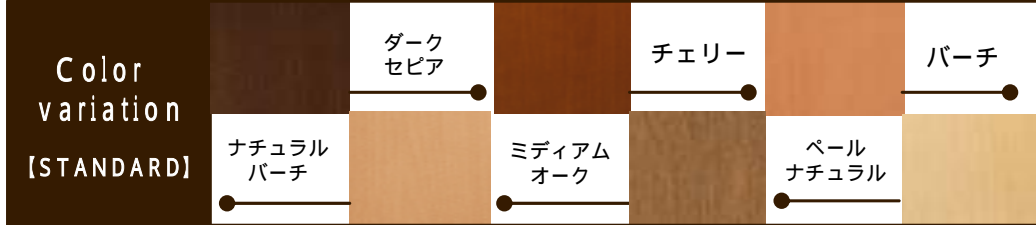

内装建具 **LiviE** リビエ

多彩な色柄バリエーションでクラシックにもモダンにも、お好みのイメージにあわせたコーディネートができます。

システム階段

連続手すり

ちょうど握りやすい太さの、直径3.5mm。

美しさを高める、すっきりとした金具デザインです。

リビエタイプ

木目の美しさを再現した高結合NP特殊塗装仕上げです。

耐久性に配慮した、防滑仕様の特殊樹脂化粧シートを採用しています。

クローゼット扉レセンテ

写真はイメージです。

標準取っ手

ハンドル  
パールシルバー

2方框タイプ

玄関収納コンポリア [フロートタイプ]

耐震ロック